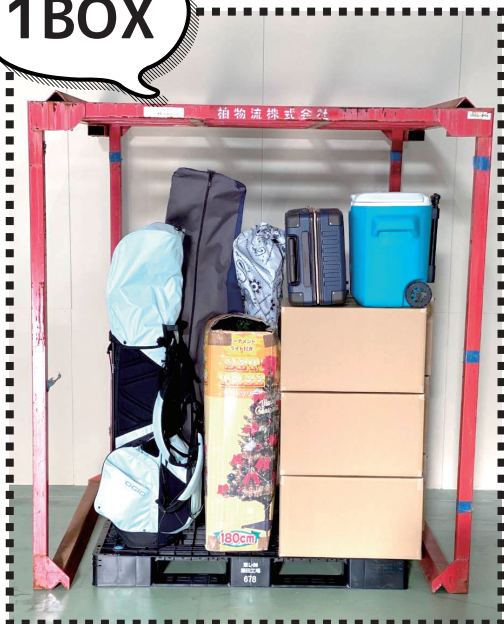

収納場所が満タン!  
どこかに保管したいけど、  
近くのトランクルームまで

運んだり  
出したりが  
面倒...

集荷配送  
カンタン  
です!

皆さんこんなものを  
預けられています

大型  
用品

衣類

書籍

あなた専用の  
収納  
スペース

## シューノ How to SHUNO?

1BOX

先着10名  
1ヶ月  
無料

お申込み・問い合わせ

【ご利用スペース】

× 1帖に

約30個  
収納可能!

お気軽にお問い合わせください